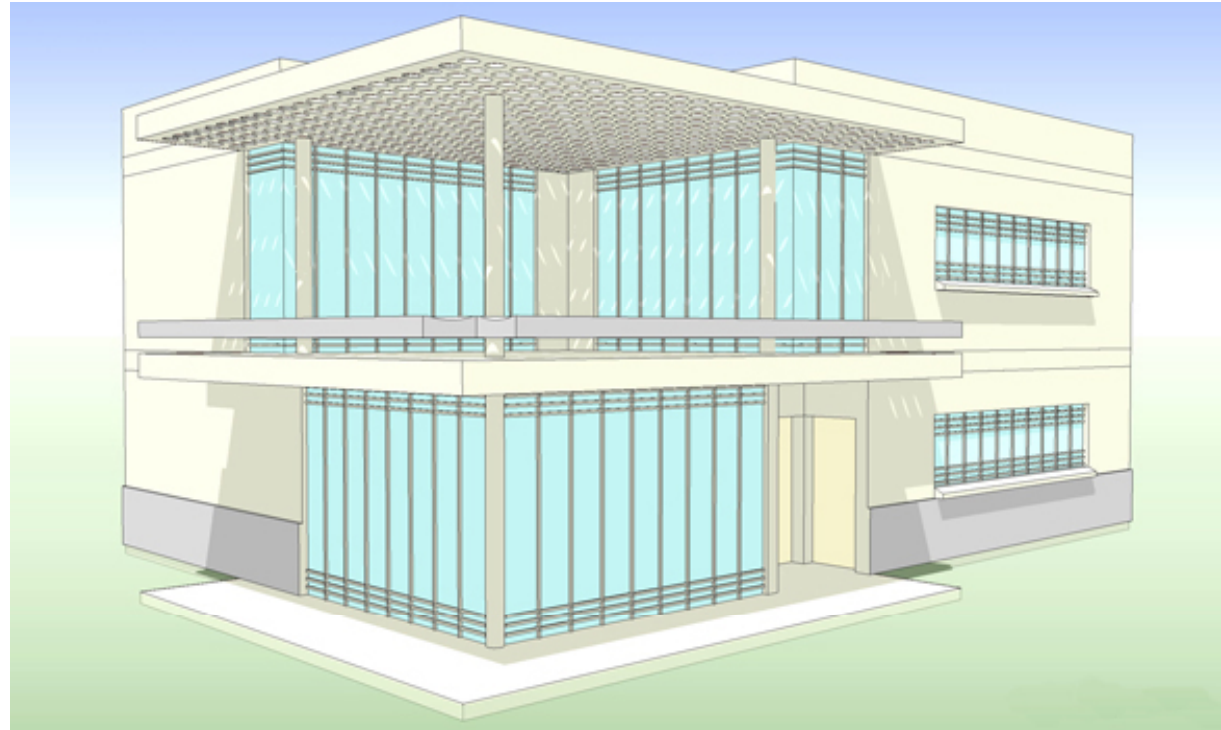

casa Iztapalapa

Proyecto:
T A E arquitectos

Ubicación: Zuloaga # 25 col. Barrio San Miguel

Dirección: Sury Attie
Coordinación: Humberto González
Dibujo: Carlos Nochebuena

Fecha: 2009

planta baja

planta alta