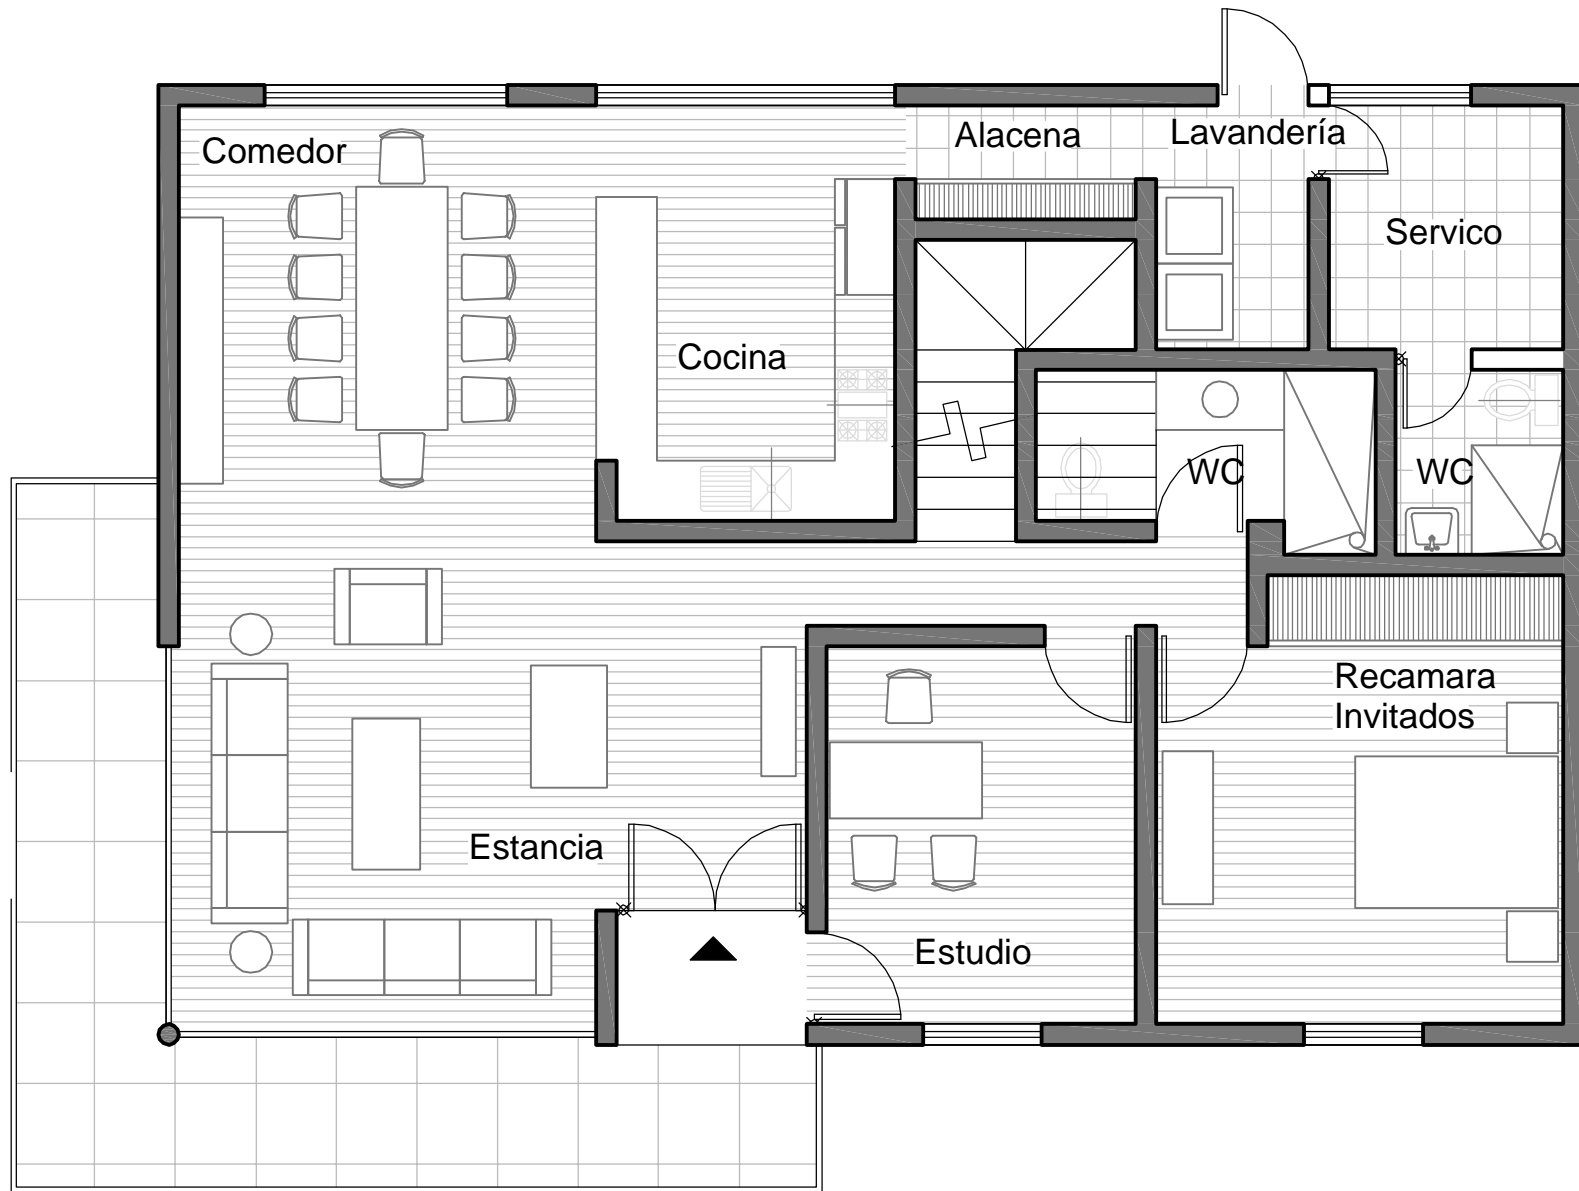

casa Iztapalapa

Proyecto:
T A E arquitectos

Ubicación: Zuloaga # 25 col. Barrio San Miguel

Dirección: Sury Attie
Coordinación: Humberto González
Dibujo: Carlos Nochebuena

Fecha: 2009

planta baja

planta alta