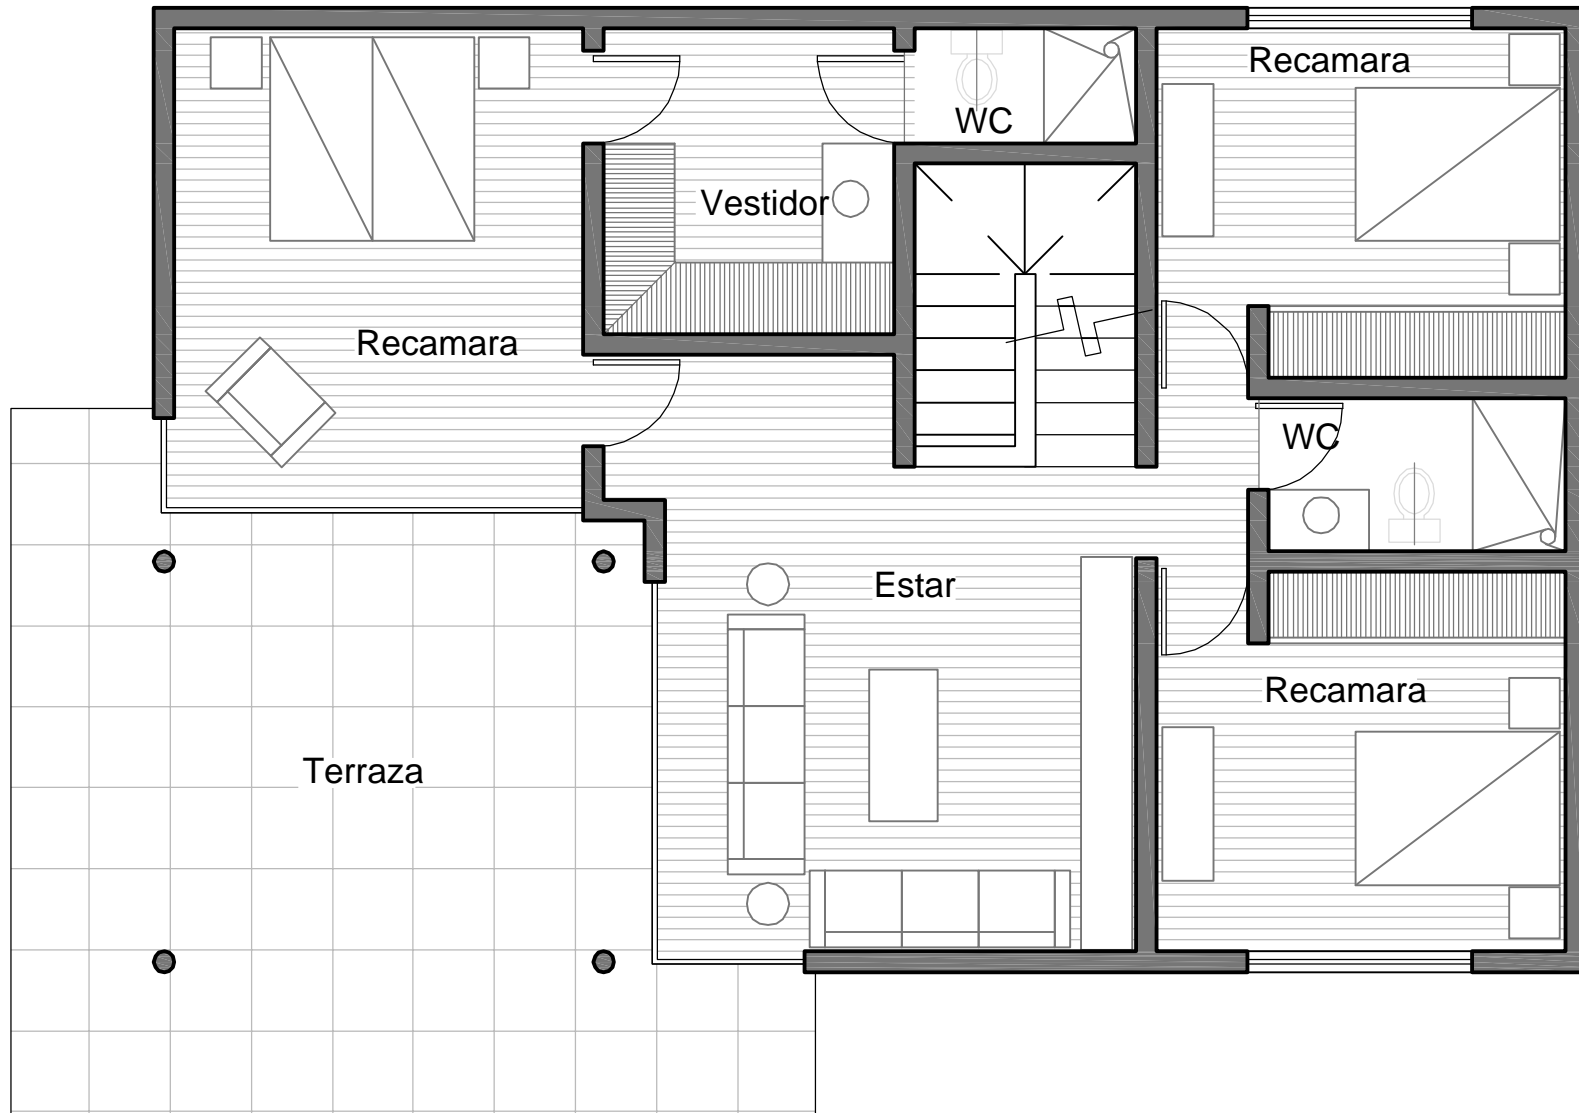

casa Iztapalapa

Proyecto:
T A E arquitectos

Ubicación: Zuloaga # 25 col. Barrio San Miguel

Dirección: Sury Attie
Coordinación: Humberto González
Dibujo: Carlos Nochebuena

Fecha: 2009

planta baja

planta alta