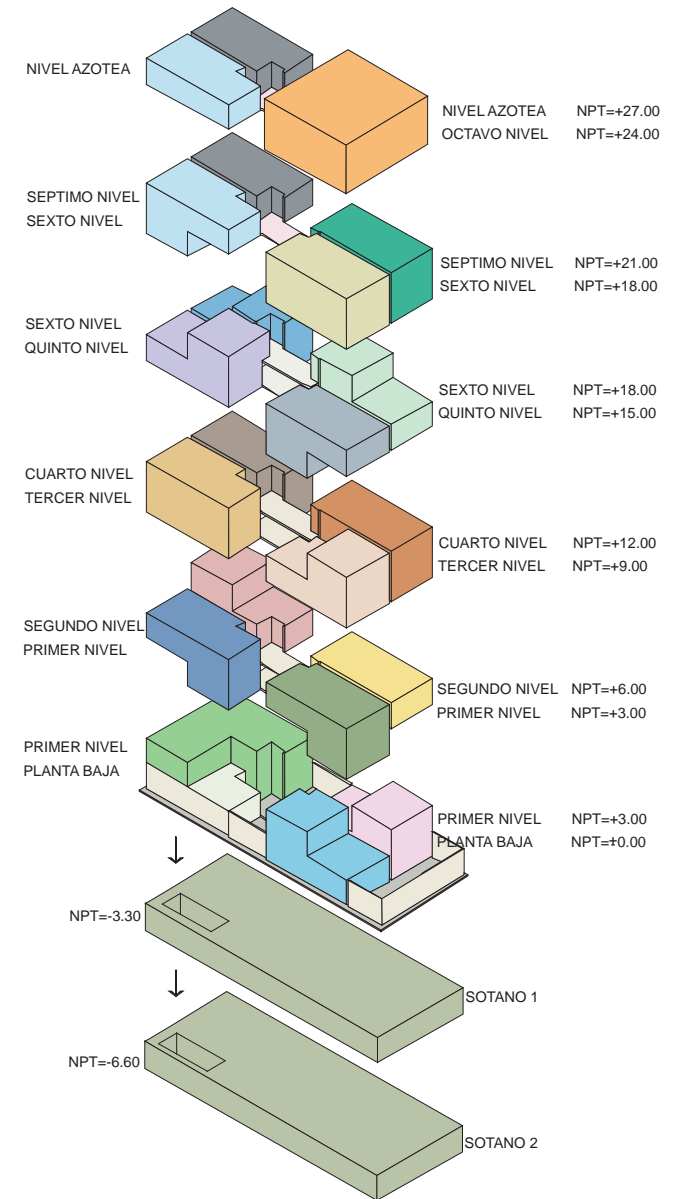

# ALVARO OBREGÓN

T A E arquitectos  
Arq. Sury Attie  
noviembre de 2008

Proyecto:

**T A E** arquitectos

**Ubicación:** Alvaro Obregón #274 col. Roma  
México D.F.

**Dirección:** Sury Attie

**Dibujo:** Viridiana Noriega  
Ma. Alexandra Uzcátegui

**Fecha:** 2004

ubicación

planta sótano 2

planta baja

planta primer piso

# ISOMETRICO NORTE

planta segundo piso

planta tercer piso

planta cuarto piso

# ISOMETRICO SUR

planta quinto piso

planta sexto piso

planta azotea

corte transversal

fachada principal

corte longitudinal

isometrico