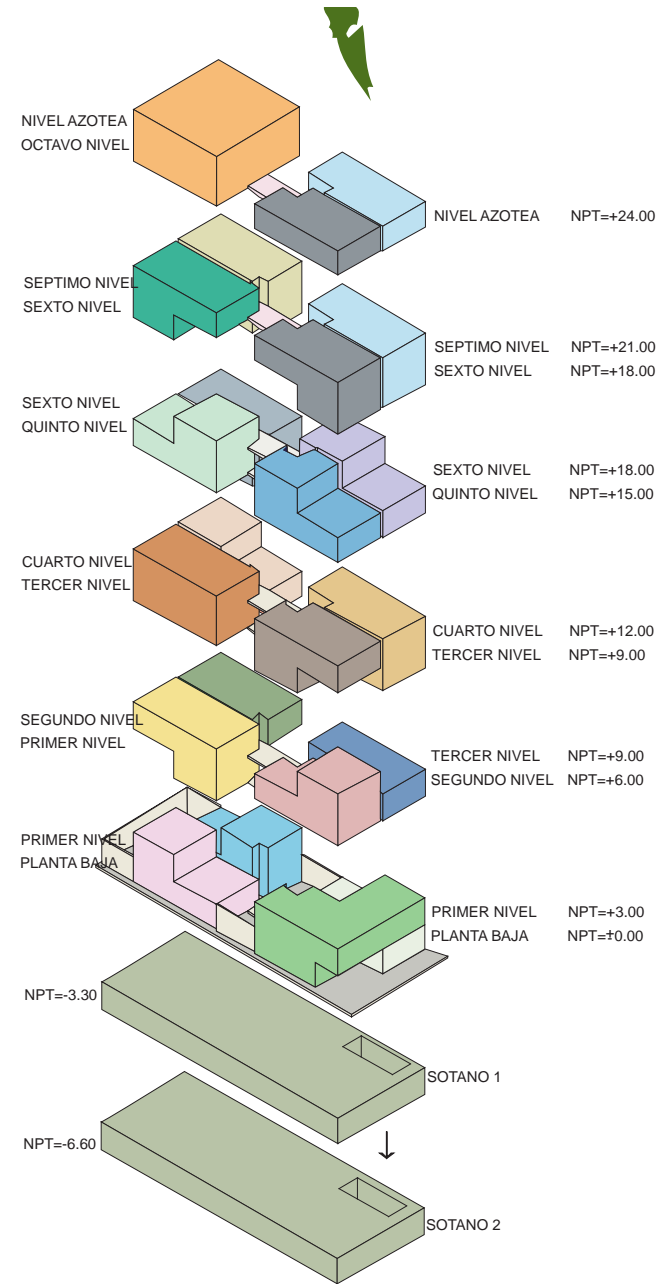

# ALVARO OBREGÓN

T A E arquitectos  
Arq. Sury Attie  
noviembre de 2008

Proyecto:

**T A E** arquitectos

**Ubicación:** Alvaro Obregón #274 col. Roma  
México D.F.

**Dirección:** Sury Attie

**Dibujo:** Viridiana Noriega  
Ma. Alexandra Uzcátegui

**Fecha:** 2004

ubicación

planta sótano 2

planta baja

planta primer piso

# ISOMETRICO NORTE

planta segundo piso

planta tercer piso

planta cuarto piso

# ISOMETRICO SUR

planta quinto piso

planta sexto piso

planta azotea

corte transversal

fachada principal

corte longitudinal

isometrico