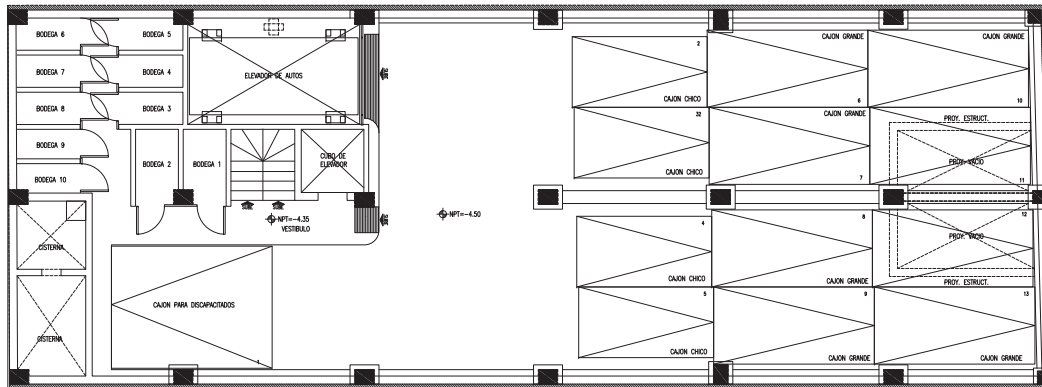

# ALVARO OBREGÓN

T A E arquitectos  
Arq. Sury Attie  
noviembre de 2008

Proyecto:

**T A E** arquitectos

**Ubicación:** Alvaro Obregón #274 col. Roma  
México D.F.

**Dirección:** Sury Attie

**Dibujo:** Viridiana Noriega  
Ma. Alexandra Uzcátegui

**Fecha:** 2004

ubicación

planta sótano 2

planta baja

planta primer piso

# ISOMETRICO NORTE

planta segundo piso

planta tercer piso

planta cuarto piso

# ISOMETRICO SUR

planta quinto piso

planta sexto piso

planta azotea

corte transversal

fachada principal

corte longitudinal

isometrico