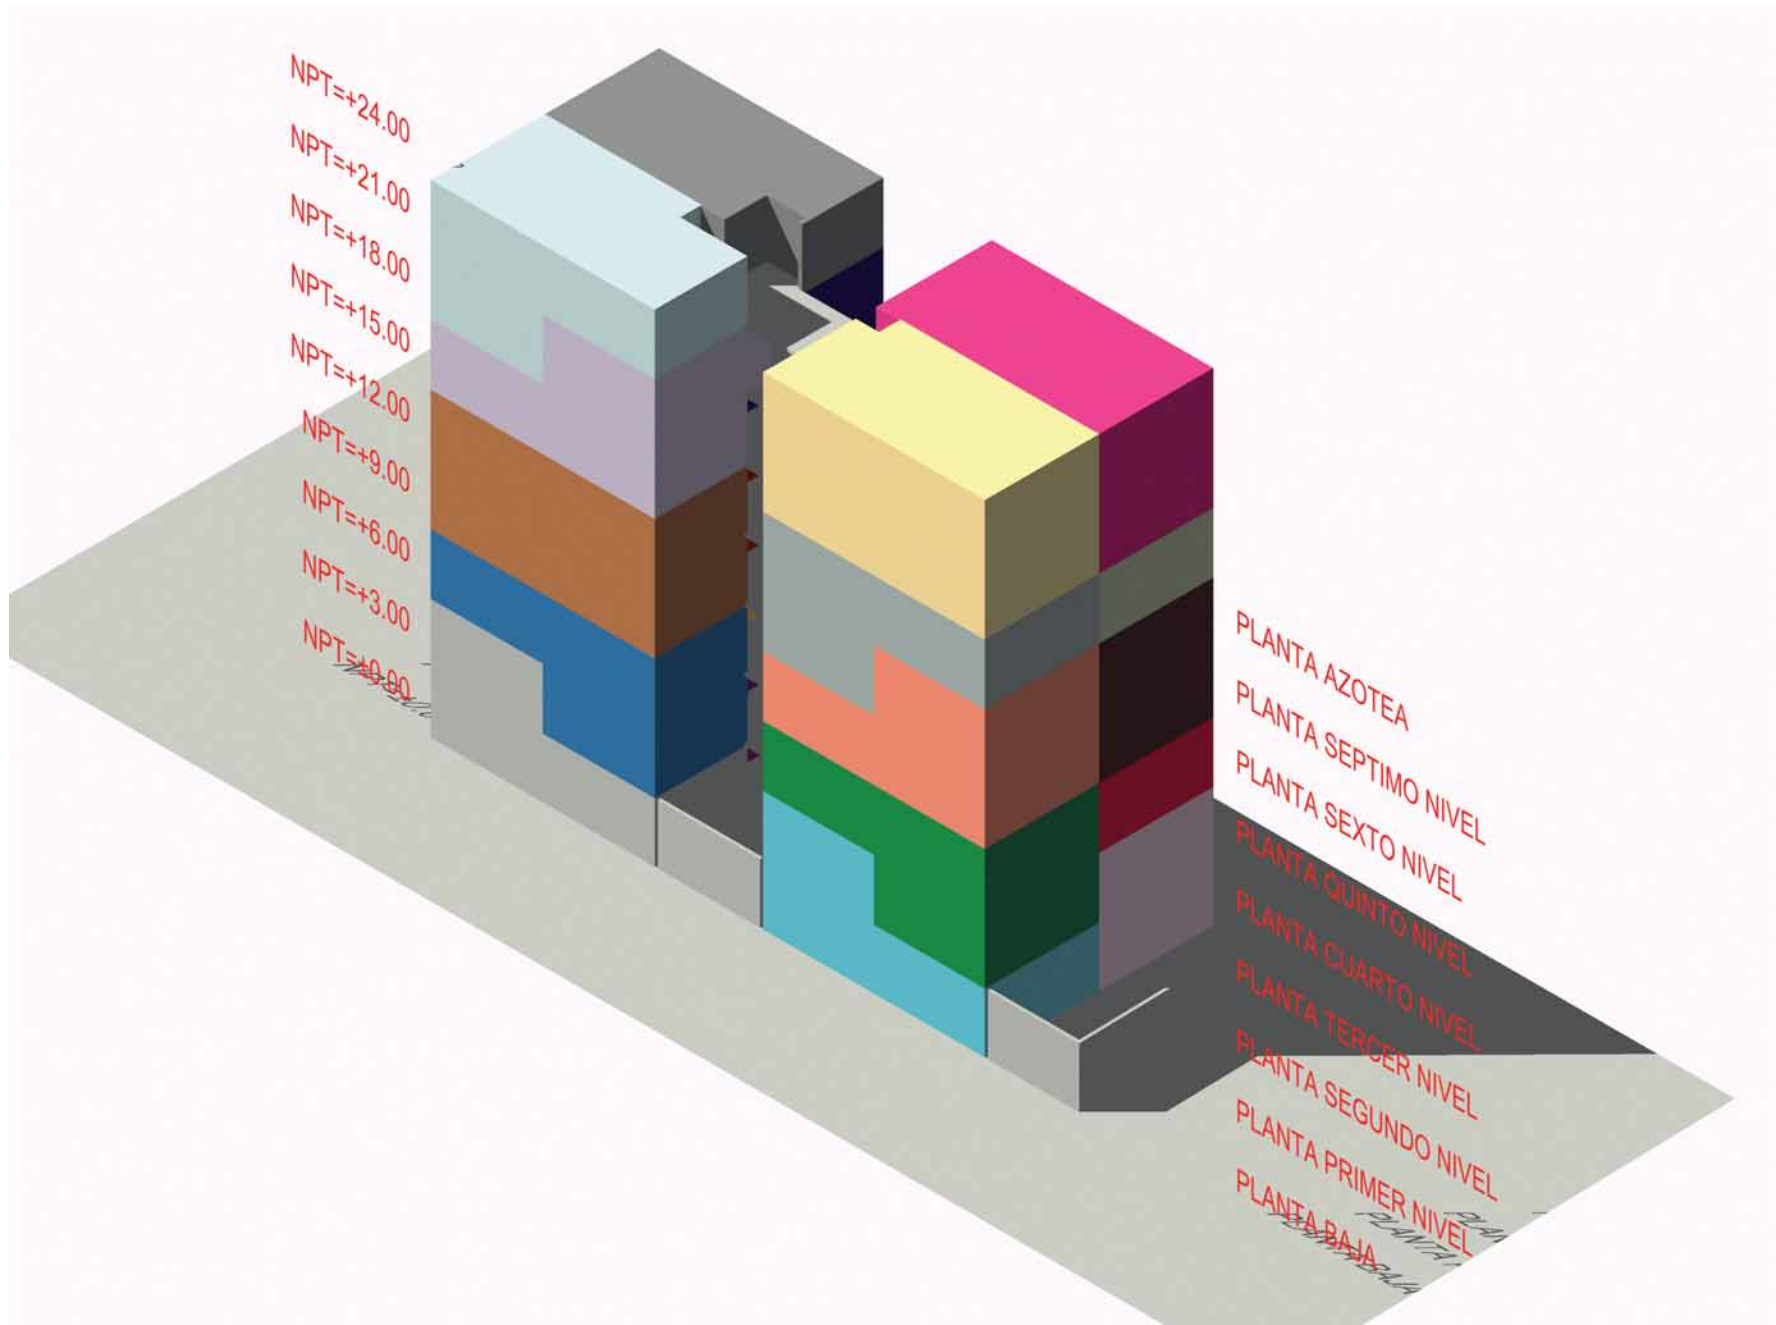

# ALVARO OBREGÓN

T A E arquitectos  
Arq. Sury Attie  
noviembre de 2008

Proyecto:

**T A E** arquitectos

**Ubicación:** Alvaro Obregón #274 col. Roma  
México D.F.

**Dirección:** Sury Attie

**Dibujo:** Viridiana Noriega  
Ma. Alexandra Uzcátegui

# ISOMETRICO SUR

planta quinto piso

planta sexto piso

planta azotea

corte transversal

fachada principal

corte longitudinal

isometrico