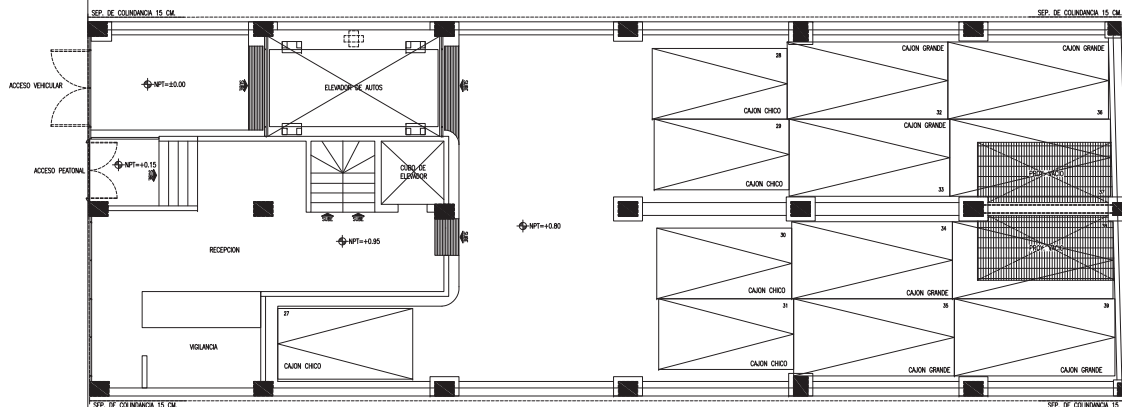

# ALVARO OBREGÓN

T A E arquitectos  
Arq. Sury Attie  
noviembre de 2008

Proyecto:

**T A E** arquitectos

**Ubicación:** Alvaro Obregón #274 col. Roma  
México D.F.

**Dirección:** Sury Attie

**Dibujo:** Viridiana Noriega  
Ma. Alexandra Uzcátegui

**Fecha:** 2004

ubicación

planta sótano 2

planta baja

planta primer piso

# ISOMETRICO NORTE

planta segundo piso

planta tercer piso

planta cuarto piso

# ISOMETRICO SUR

planta quinto piso

planta sexto piso

planta azotea

corte transversal

fachada principal

corte longitudinal

isometrico